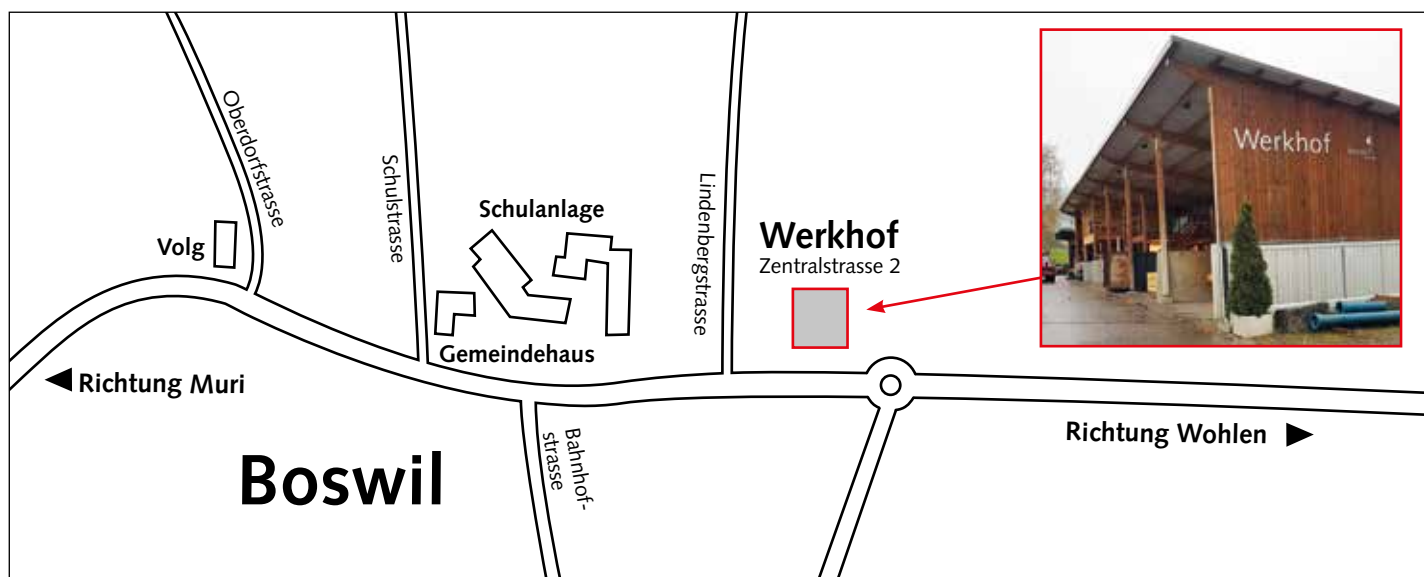

Wissenswertes zur Abfallentsorgung

Entsorgungsplatz «Werkhof», Zentralstrasse 2, 5623 Boswil

Öffnungszeiten

Montag bis Freitag	07.15 bis 11.45 Uhr 13.15 bis 16.30 Uhr
Jeden ersten Samstag im Monat	09.00 bis 11.00 Uhr

Gemeindeverwaltung, Zentralstrasse 12, 5623 Boswil

Öffnungszeiten

Montag	08.00 bis 11.00 Uhr / 14.00 bis 16.00 Uhr
Dienstag	08.00 bis 11.00 Uhr
Mittwoch	08.00 bis 11.00 Uhr / 14.00 bis 19.00 Uhr
Donnerstag	08.00 bis 11.00 Uhr / 14.00 bis 16.00 Uhr
Freitag	07.00 bis 14.00 Uhr

(Terminvereinbarungen ausserhalb der Schalteröffnungszeiten sind unter Voranmeldung möglich.)

Abfalltelefon

Gemeindeverwaltung, Zentralstrasse 12	Tel. 056 678 90 00
Werkhof, Zentralstrasse 2	Tel. 056 666 23 89
Werkhof, Othmar Berger	Tel. 079 332 29 78

Kehrrichtabfuhr

Gebührenmarken (pro Sack) inkl. MWST

35 Liter-Marke	Fr. 1.60
60 Liter-Marke	Fr. 3.00
110 Liter-Marke	Fr. 5.00

17 Liter-Kehrachtsäcke   ½ 35 Liter-Marke

Gebührenmarke Kleinsperrgut inkl. MWST

1 Marke	Fr. 10.00

Jährliche Grundgebühr inkl. MWST

1- und 2-Personenhaushalt	Fr. 91.05
Mehrpersonenhaushalt	Fr. 140.15
Gewerbe	Fr. 140.15
Nebenerwerbs- und Kleinbetriebe	Fr. 91.05
Landwirtschaftsbetriebe reduziert	Fr. 91.05

Containerplomben (pro Leerung) inkl. MWST

140 l-Plomben	Fr. 6.80
240 l-Plomben	Fr. 11.70
360 l-Plomben	Fr. 17.80
800 l-Plomben	Fr. 39.40
800 l-Plomben (Presscontainer)	Fr. 51.30

Grosssperrgut

Mengen bis 3m³ oder 300 kg	Fr. 0.50/kg

Verkaufsstellen für Gebührenmarken

Gemeindeverwaltung, Zentralstrasse 12
Volg, Zentralstrasse 22
Tankstellenshop Migrolino, Muristrasse 6