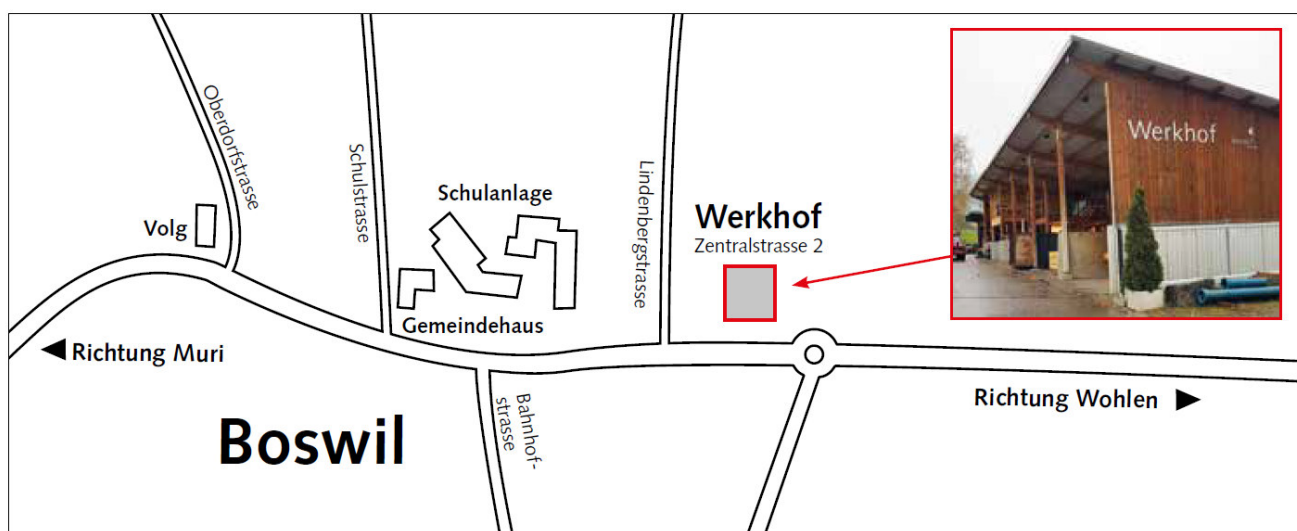

Wissenswertes zur Abfallentsorgung

Änderungen per 29. März 2025

Entsorgungsplatz «Werkhof», Zentralstrasse 2, 5623 Boswil

Öffnungszeiten

Montag bis Freitag

07.15 bis 12.00 Uhr

13.15 bis 16.30 Uhr

Samstag

08.00 bis 11.00 Uhr

Abfalltelefon

Werkhof, Zentralstrasse 2

Tel. 056 666 23 89

Werkhof, Othmar Berger

Tel. 079 332 29 78

Gemeindeverwaltung, Zentralstrasse 12

Tel. 056 678 90 00

Kehrrichtgebühren (inkl. MWST)

Gebührenmarken (pro Sack)

35 Liter-Marke	Fr.	1.60
60 Liter-Marke	Fr.	3.00
110 Liter-Marke	Fr.	5.00

17 Liter-Kehrachtsäcke   1/2 35 Liter-Marke

Jährliche Grundgebühr

1/2 Personenhaushalt	Fr.	91.05
Mehrpersonenhaushalt	Fr.	140.15
Gewerbe	Fr.	140.15
Nebenerwerbs- und Kleinbetriebe	Fr.	91.05
Landwirtschaftsbetriebe reduziert	Fr.	91.05

Gebührenmarke Kleinsperrgut

1 Marke   Fr. 10.00

Containerplomben (pro Leerung)

140 l-Plomben	Fr.	6.80
240 l-Plomben	Fr.	11.70
360 l-Plomben	Fr.	17.80

800 l-Plomben	Fr.	39.40
800 l-Plomben(Press)	Fr.	51.30

Plastiksammelsäcke (10 Stück)

60 l-Rolle à 10 Stk.	Fr.	25.00
110 l-Rolle à 10 Stk.	Fr.	45.00

Verkaufsstellen für Gebührenmarken

Gemeindeverwaltung, Zentralstrasse 12

Volg, Zentralstrasse 22

Tankstellenshop Migrolino, Muristrasse 6